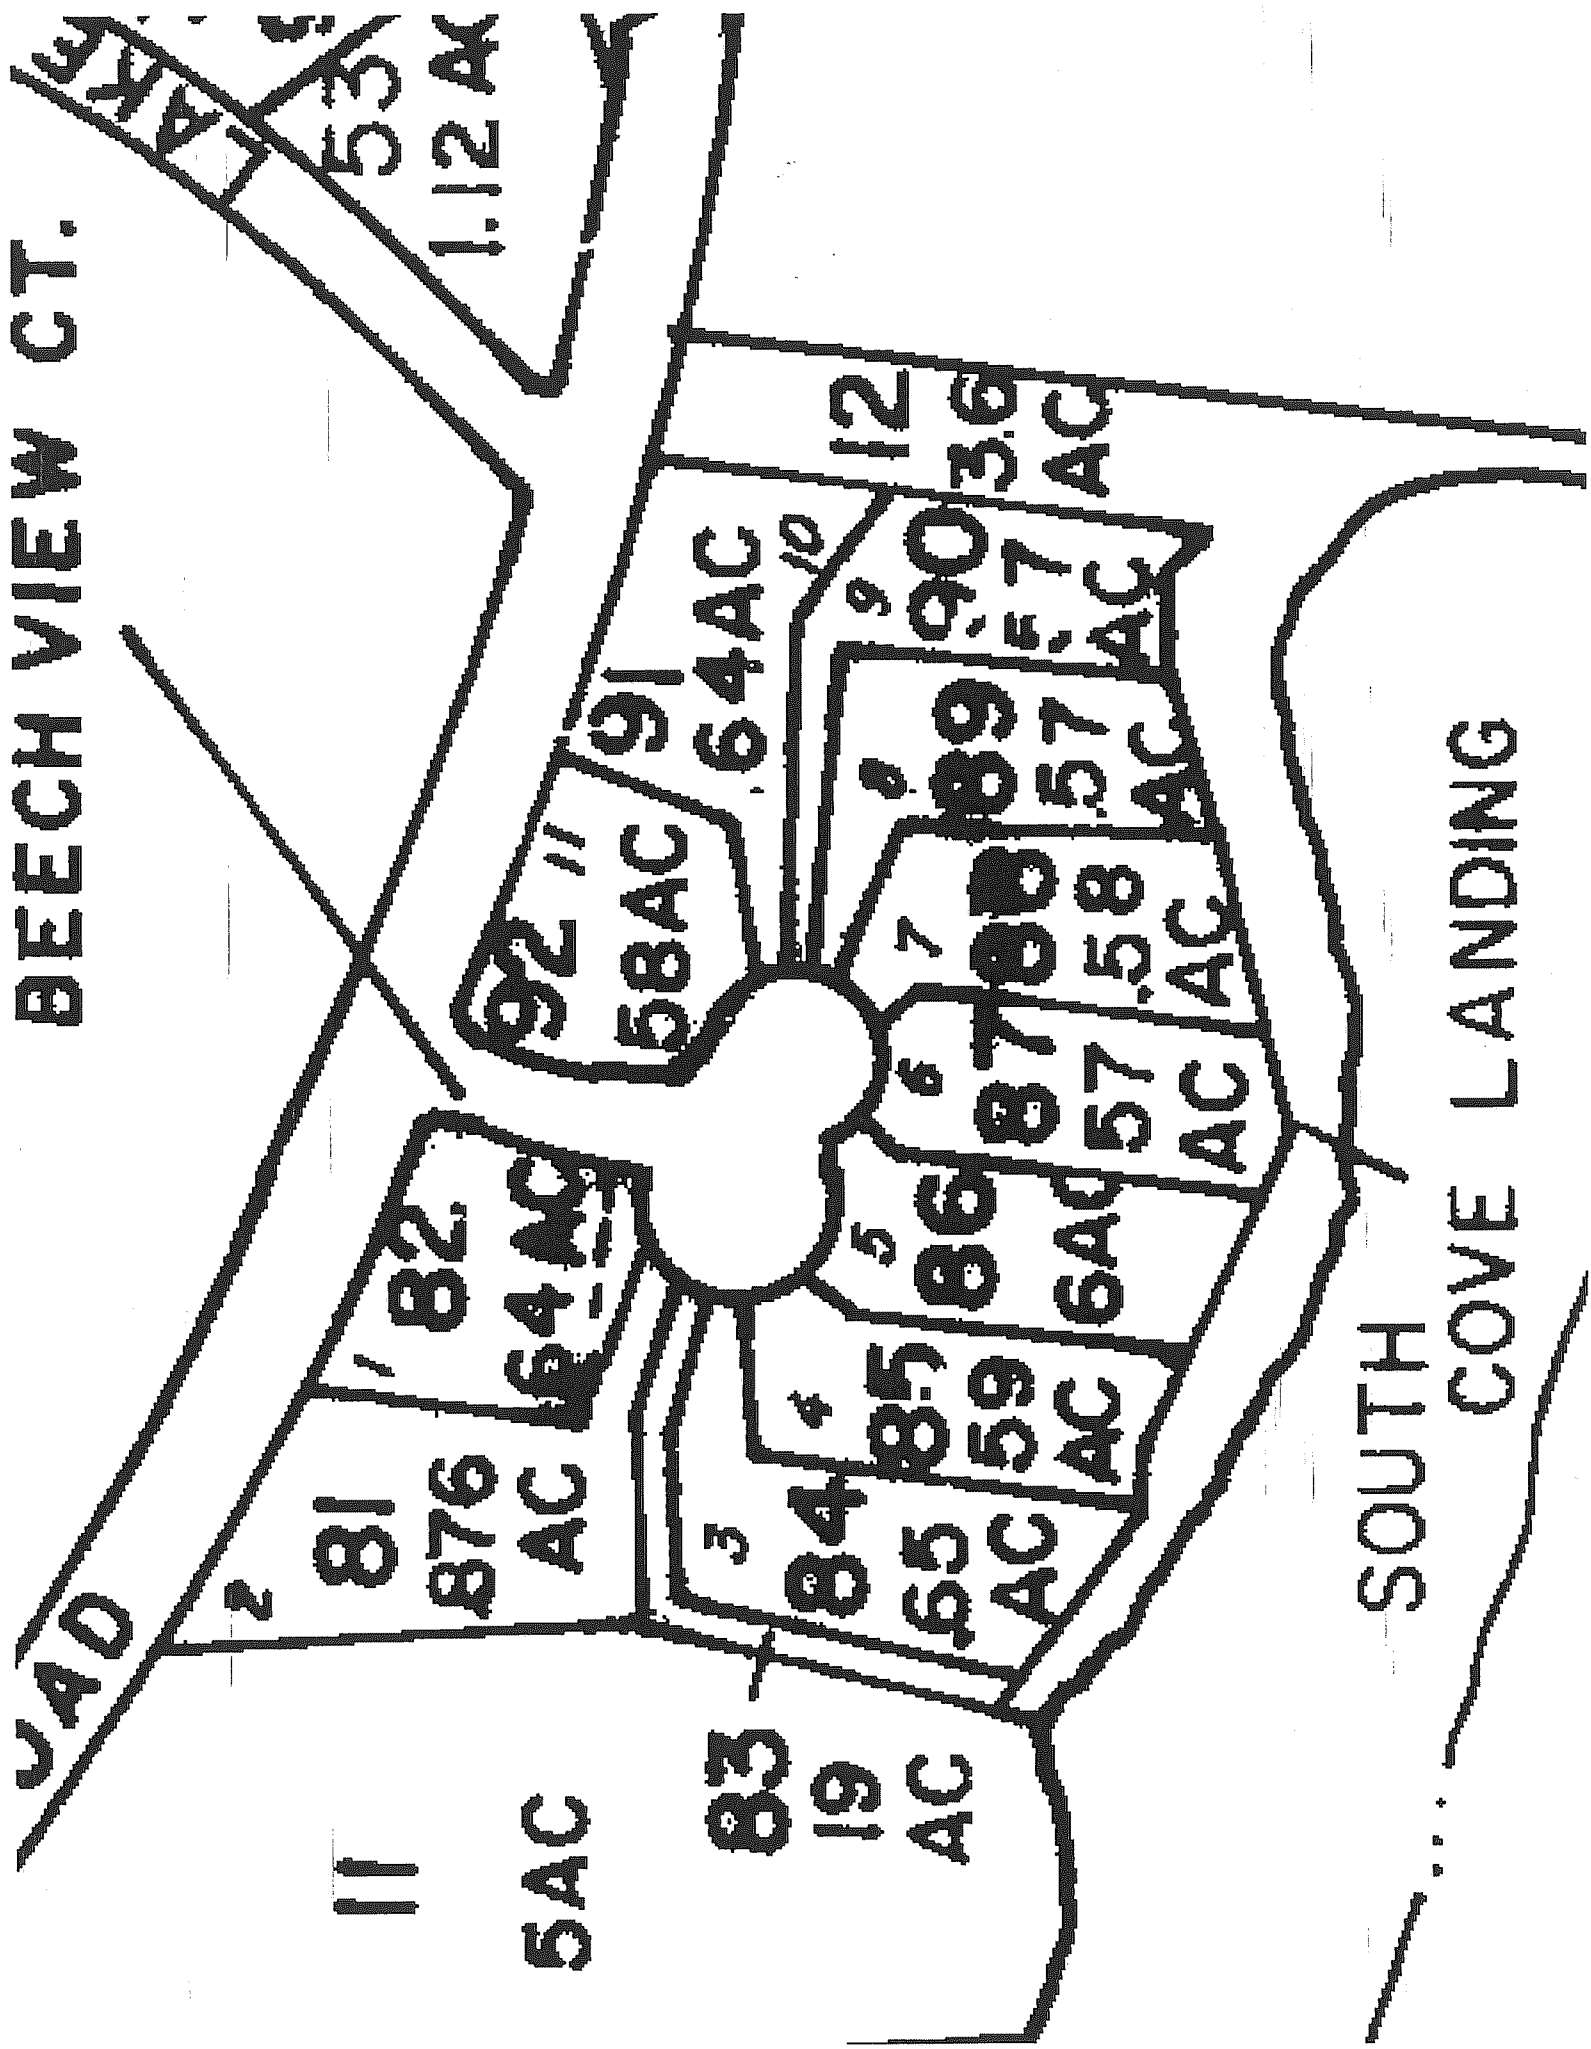

BEECH VIEW CT.

WAD

11

5AC

83

19  
AC

81

876  
AC

82  
64AC

3

84  
65  
AC

5

85  
59  
AC

6

86  
57  
AC

8

89  
57  
AC

9

90  
57  
AC

10

92  
58AC

91  
64AC

12

36  
AC

53

1.12 AC

SOUTH

COVE LANDING