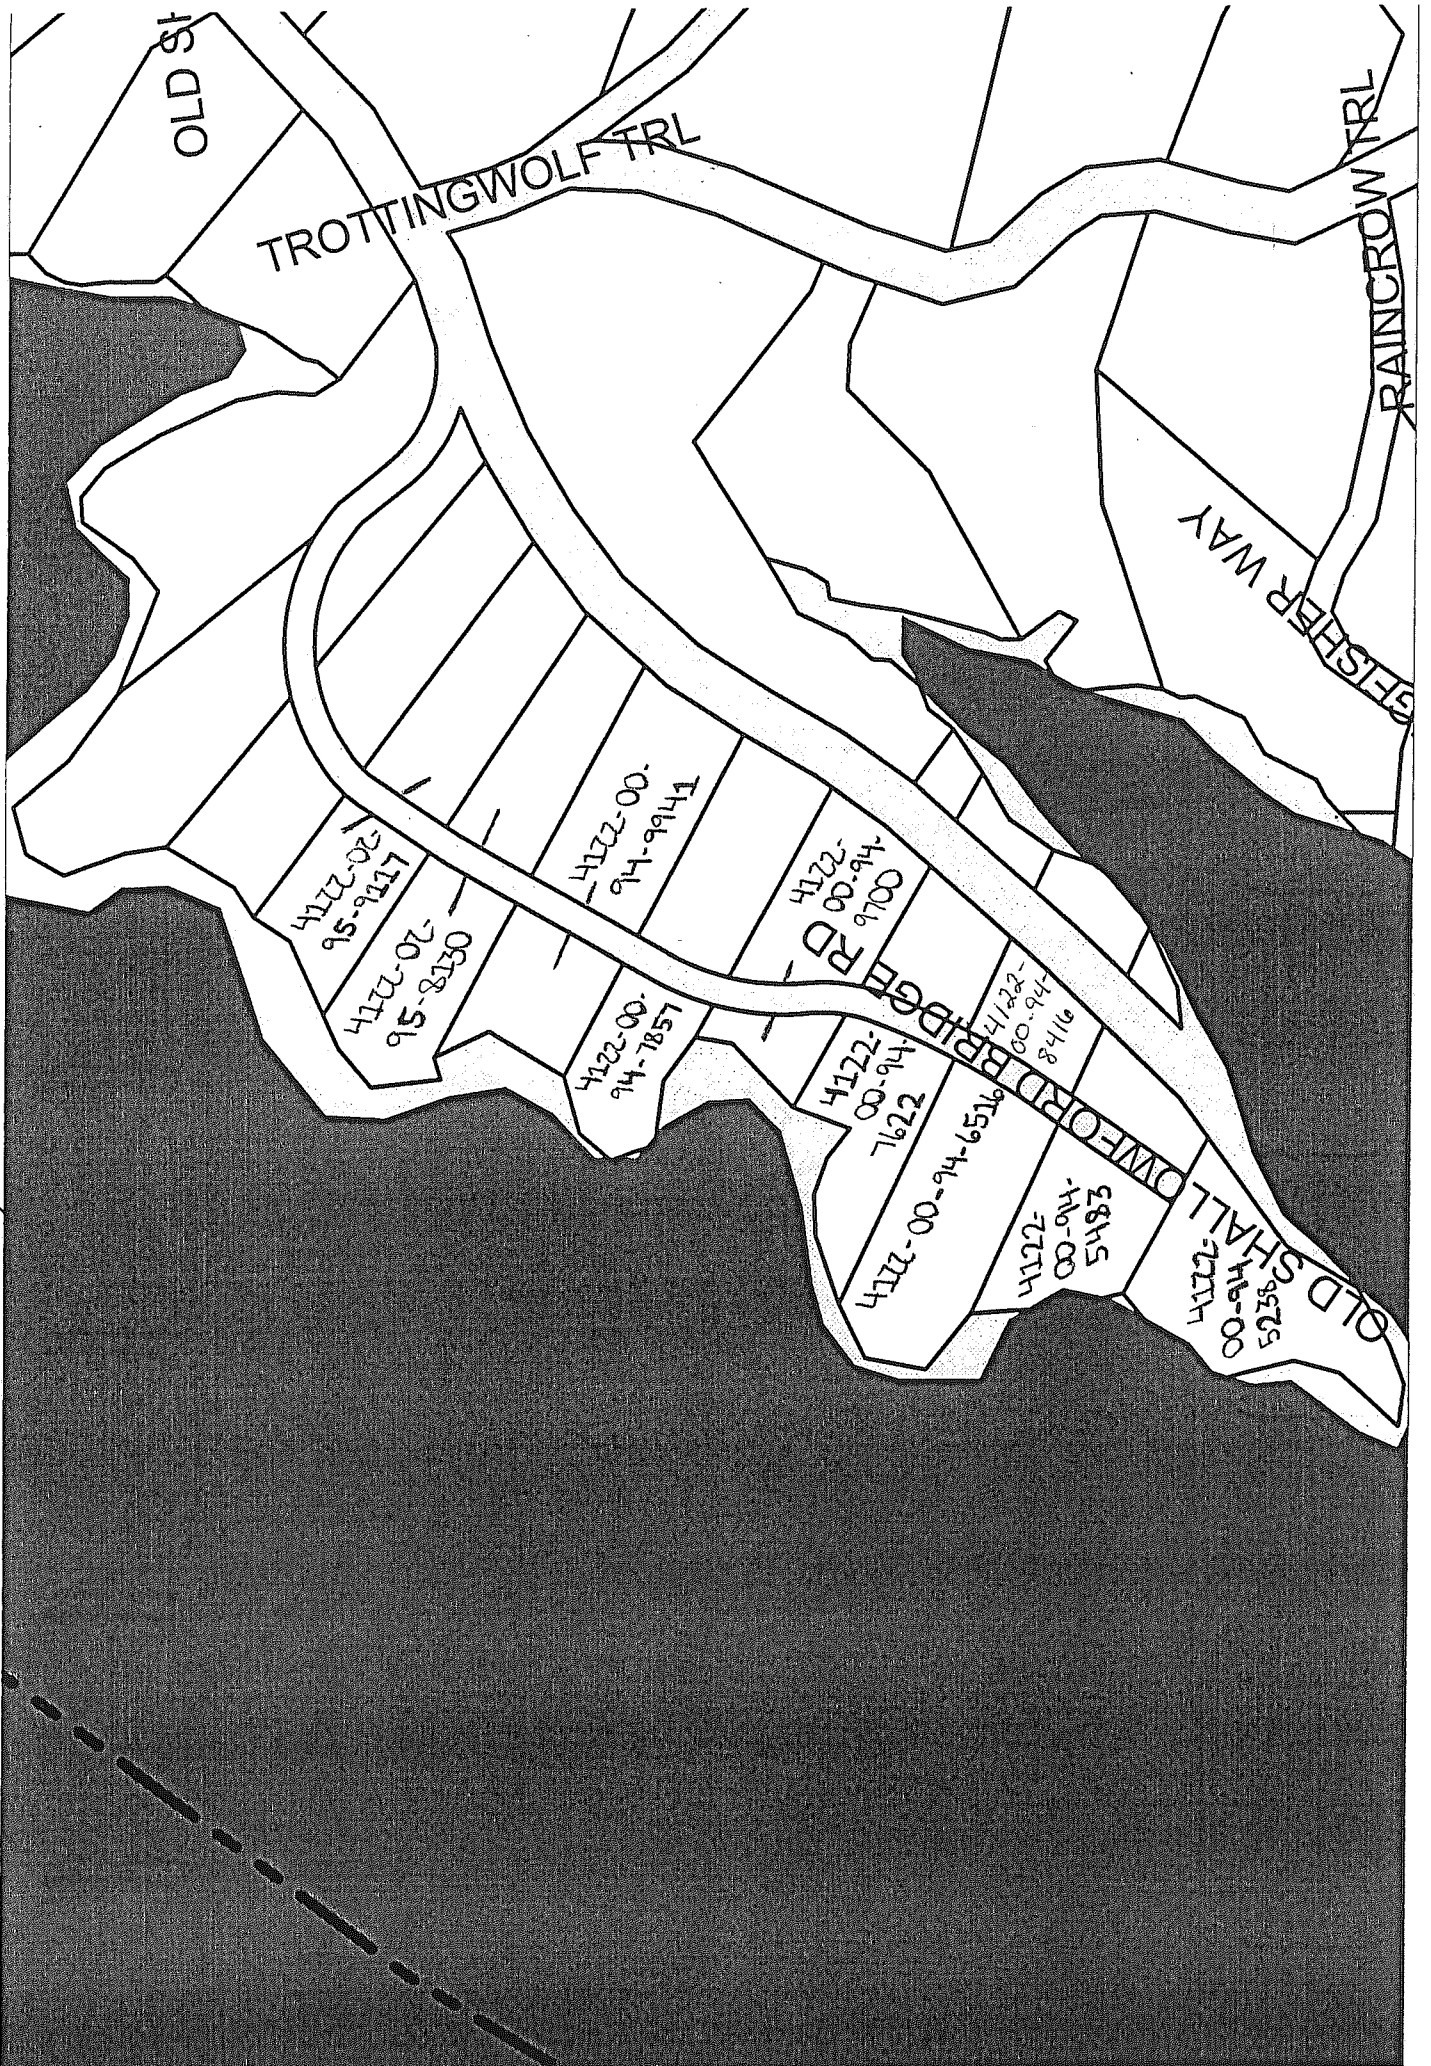

*Elmwood Subdivision*

OLD ST

TROTTINGWOLF TRL

RAINCROW TRL

GEISLER WAY

OLD SHALL

DOWNE RD

4122-00-94-9700  
4122-00-94-7622  
4122-00-94-5483  
4122-00-94-7622  
4122-00-94-5483

4122-00-94-9700  
4122-00-94-7622  
4122-00-94-5483

4122-00-94-9700  
4122-00-94-7622  
4122-00-94-5483

4122-00-94-9700  
4122-00-94-7622  
4122-00-94-5483

4122-00-94-9700  
4122-00-94-7622  
4122-00-94-5483

4122-00-94-9700  
4122-00-94-7622  
4122-00-94-5483

4122-00-94-9700  
4122-00-94-7622  
4122-00-94-5483